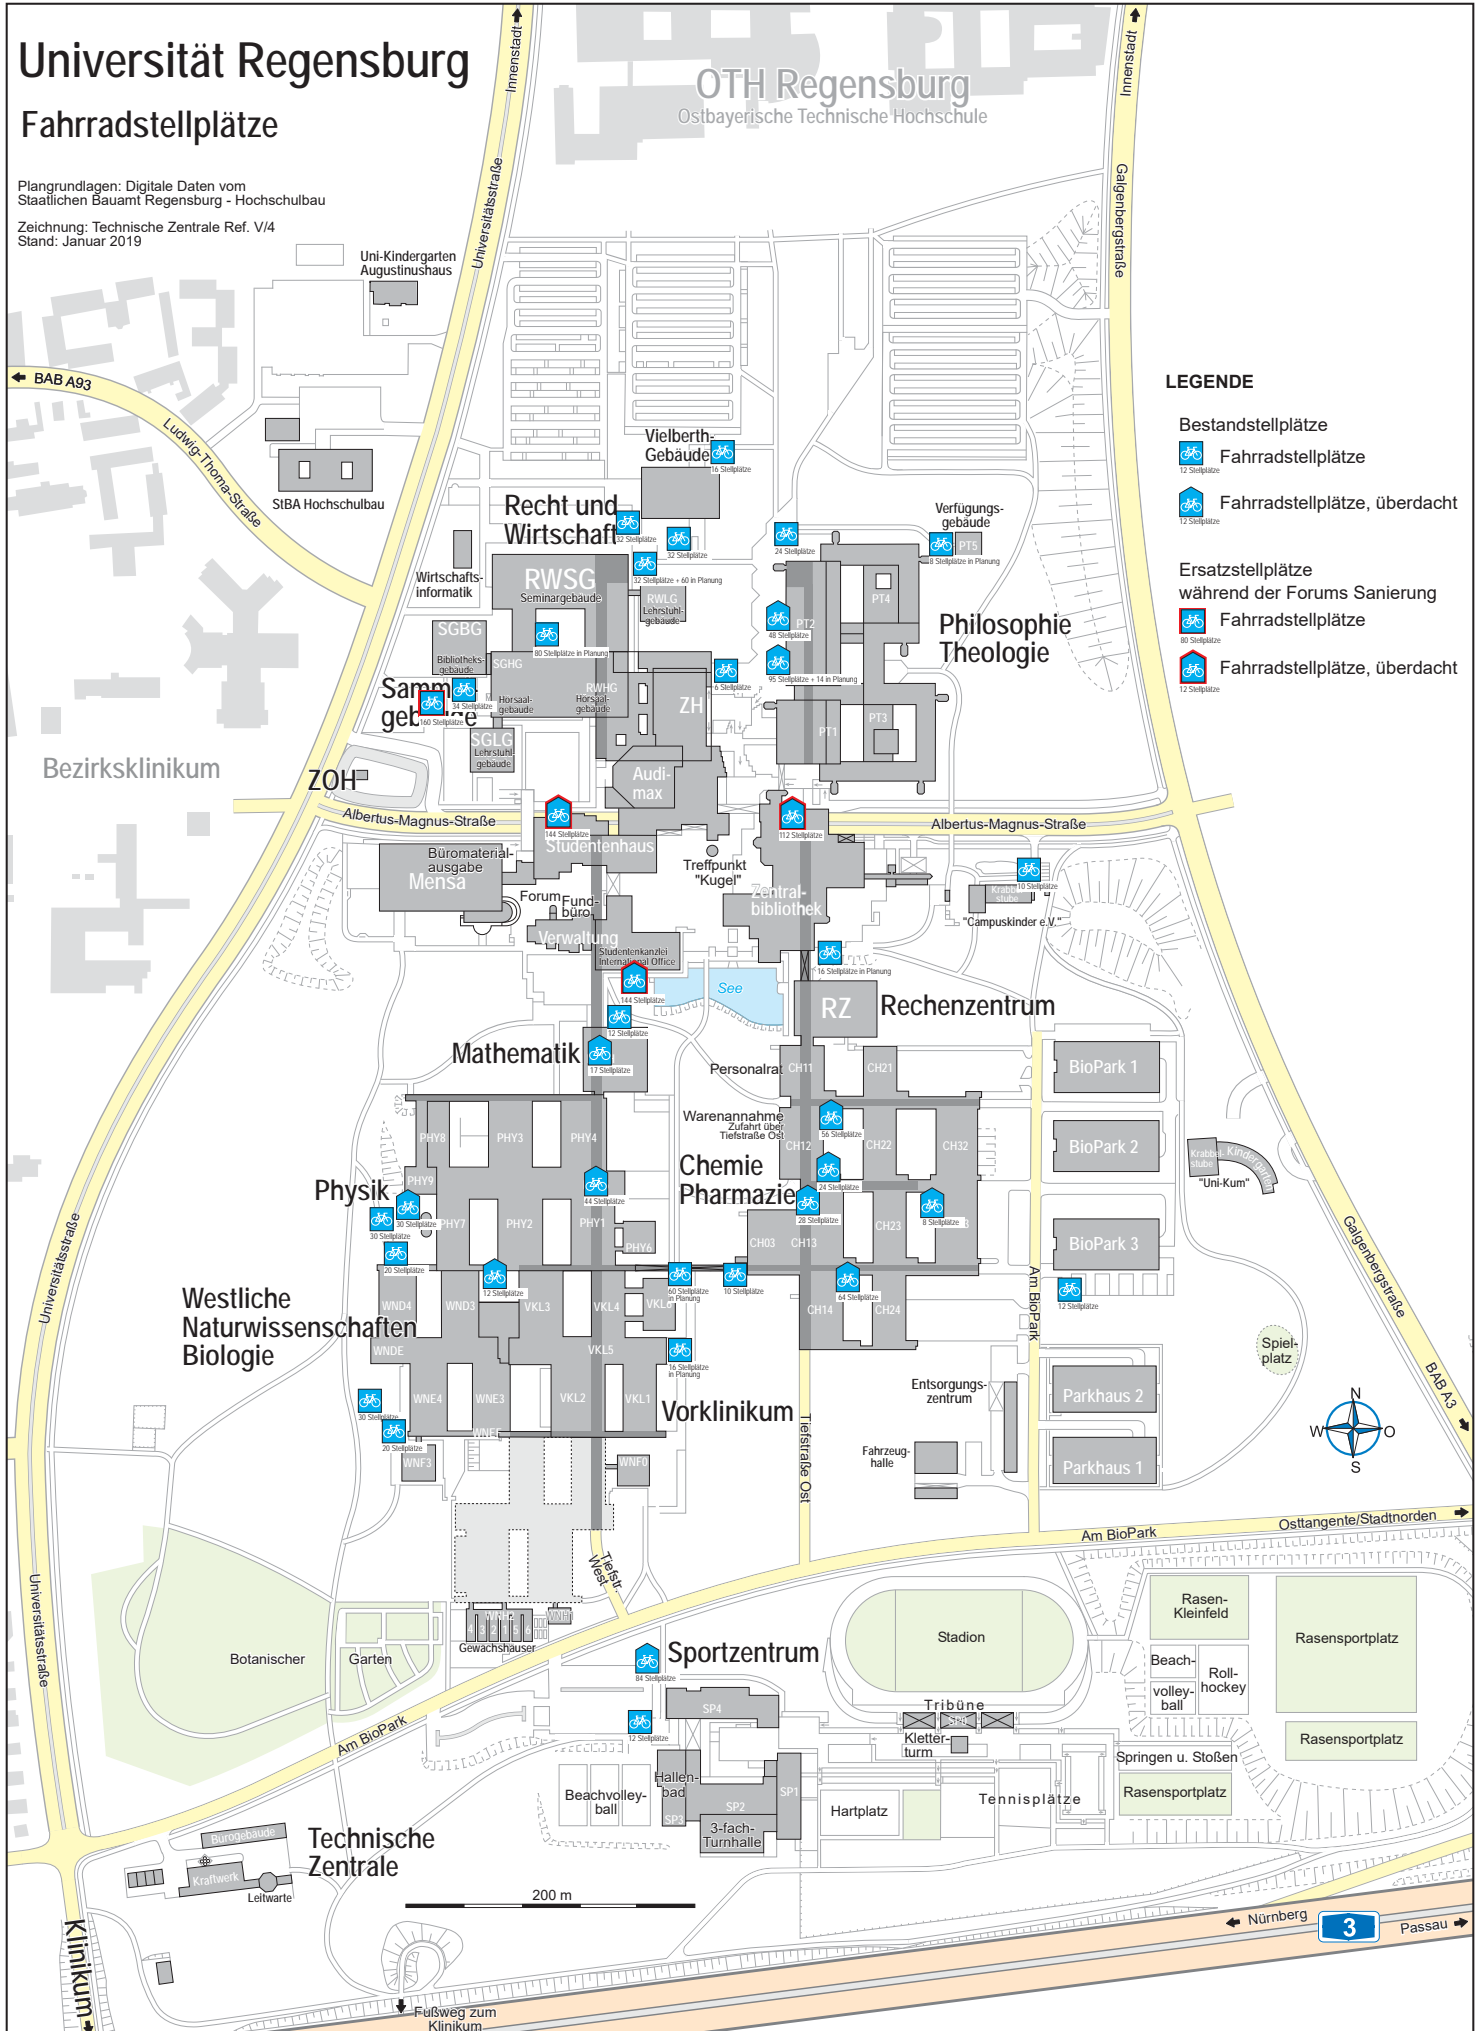

Universität Regensburg

Fahrradstellplätze

Plangrundlagen: Digitale Daten vom Staatlichen Bauamt Regensburg - Hochschulbau

Zeichnung: Technische Zentrale Ref. V/4
Stand: Januar 2019

OTH Regensburg
Ostbayerische Technische Hochschule

LEGENDE

Bestandstellplätze

Fahrradstellplätze
12 Stellplätze

Fahrradstellplätze, überdacht
12 Stellplätze

Ersatzstellplätze
während der Forums Sanierung

Fahrradstellplätze
80 Stellplätze

Fahrradstellplätze, überdacht
12 Stellplätze

200 m

Nürnberg **3** Passau